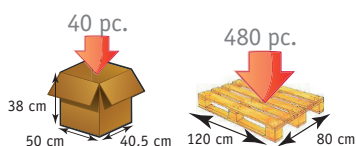

- > Polypropylène et PVC haute densité
- > Stries pour une parfaite prise en main
- > Livrées avec vis, chevilles et cache chevilles

Conditionnement :
Carton de regroupement : 40
Palette : 480

Livrées avec cache vis

DIMENSIONS

Section de Ø	Distance barre/mur	Poids
3,2 cm	4 cm	à partir de 150 g

EAN, PRISE EN CHARGE

Code	Désignation	Code EAN	LPPR TTC
573030	Barre appui Profilo 32 cm	3701127713770	LPPR TTC 
573040	Barre appui Profilo 40 cm	3701127713787	
573045	Barre appui Profilo 45 cm	3701127713794	
573060	Barre appui Profilo 60 cm	3701127713800	