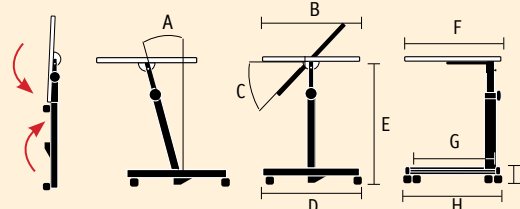

DIFFUSION Table de lit

La table **DIFFUSION** se décline en différents coloris et dimensions avec ou sans tablette latérale pour un usage dans un lit ou dans un fauteuil.

- > Plateau multipositions (classé M4)
- > Tablette latérale fixe en option
- > Jonc de protection
- > Mât télescopique
- > Piètement inclinable avec 3 positions de pliage : droit, incliné, et perpendiculaire.
- > Châssis acier traité époxy
- > 4 roulettes dont 2 à frein
- > Installation sans outil
- > Livrée pliée, prête à être utilisée

COLORIS

BLANC

CÉRUSÉ

RONCE DE NOYER FAÇON HÊTRE

DIFFUSION cérusée 60 cm
(421411)

GARANTIE 2 ANS
POIDS SUPPORTÉ E: 10 KG

Inclinaison plateau

Inclinaison piètement

Roues avec freins

Conditionnement :
Carton de regroupement : 1
Palette : 30

DIFFUSION ronce de noyer 80 cm
(421314)DIFFUSION façon hêtre 60 cm avec
tablette (421815)

DIMENSIONS

Désignations	A	B x F	C	D x H	E	G	I	Poids total	Épaisseur du plateau
DIFFUSION 80 cm	15°	40 x 80 cm	0 < 90°	44 x 57 cm	61/94 cm	53,5 cm	10 cm	9 kg	16 mm
DIFFUSION 60 cm		40 x 60 cm						8 kg	
Tablette latérale	-	40 x 16 cm	-	-	-	-	-	1,7 kg	