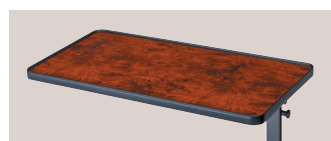

DIFFUSION Table de lit

La table **DIFFUSION** se décline en différents coloris et dimensions avec ou sans tablette latérale pour un usage dans un lit ou dans un fauteuil.

- > Plateau multipositions (classé M4)
- > Tablette latérale fixe en option
- > Jonc de protection
- > Mât télescopique
- > Piètement inclinable avec 3 positions de pliage : droit, incliné, et perpendiculaire.
- > Châssis acier traité époxy
- > 4 roulettes dont 2 à frein
- > Installation sans outil
- > Livrée pliée, prête à être utilisée

COLORIS

BLANC

CÉRUSÉ

RONCE DE NOYER FAÇON HÊTRE

DIFFUSION cérusée 60 cm
(421411)

GARANTIE 2 ANS
POIDS SUPPORTÉ E: 10 KG

Inclinaison plateau

Inclinaison piètement

Roues avec freins

Conditionnement :
Carton de regroupement : 1
Palette : 30

DIFFUSION ronce de noyer 80 cm
(421314)DIFFUSION façon hêtre 60 cm avec
tablette (421815)

DIMENSIONS

Désignations	A	B x F	C	D x H	E	G	I	Poids total	Épaisseur du plateau
DIFFUSION 80 cm	15°	40 x 80 cm	0 < 90°	44 x 57 cm	61/94 cm	53,5 cm	10 cm	9 kg	16 mm
DIFFUSION 60 cm		40 x 60 cm						8 kg	
Tablette latérale	-	40 x 16 cm	-	-	-	-	-	1,7 kg	