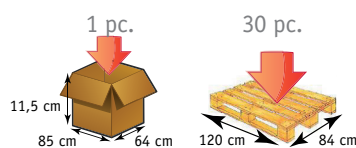

COLORIS

BLANC

CÉRUSÉ

RONCE DE NOYER FAÇON HÊTRE

DIFFUSION cérusée 60 cm
(421411)

GARANTIE 2 ANS
POIDS SUPPORTÉ E: 10 KG

Inclinaison plateau

Inclinaison piètement

Roues avec freins

Conditionnement :
Carton de regroupement : 1
Palette : 30

DIFFUSION ronce de noyer 80 cm
(421314)DIFFUSION façon hêtre 60 cm avec
tablette (421815)

DIMENSIONS

Désignations	A	B x F	C	D x H	E	G	I	Poids total	Épaisseur du plateau
DIFFUSION 80 cm	15°	40 x 80 cm	0 < 90°	44 x 57 cm	61/94 cm	53,5 cm	10 cm	9 kg	16 mm
DIFFUSION 60 cm		40 x 60 cm						8 kg	
Tablette latérale	-	40 x 16 cm	-	-	-	-	-	1,7 kg	