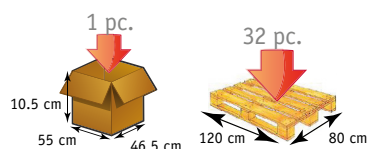

TABLETTE TWIN EASY

Cette tablette se compose de 2 plateaux (dont 1 avec réglette et système de crémaillère). Son châssis acier s'escamote pour se ranger. Pratique et solide, elle servira aussi bien pour manger au lit, lire ou supporter un ordinateur portable.

Matériaux : acier, plateau mélaminé

- > Rebord pour maintenir les objets en place
- > Pliable pour un rangement facile
- > Livrée montée et prête à l'utilisation

Crémaillère

Conditionnement :
Emballage individuel

DIMENSIONS

Largeur	Profondeur	Inclinaison maximum de la crémaillère	Hauteur ouvert	Poids total
60 cm	35,5 cm	60°	24,5 cm	3 kg

EAN, PRISE EN CHARGE

Référence	Désignation	Code EAN	LPPR TTC
421118	tablette de lit Twin Easy	3401098332566	Néant