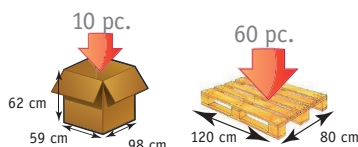

DUOLUX Oreiller ATHENAX

GARANTIE 2 ANS
POIDS SUPPORTE: 10 KG

Décliné en différentes tailles, l'oreiller Duolux est de forme rectangulaire, permettant un positionnement idéal pour le soutien du crâne.

La mousse à mémoire de forme (60 kg/m³) apporte à l'utilisateur un confort inégalé.

> Mousse CosyPUR© Visco de BASF

> Taie déhoussable lavable en machine à 60°C.

Conditionnement :
Cartons de regroupement : 10 pc.
Palette : 60 pc.

Fermeture à zip

Mousse visco

DIMENSIONS

Code	Désignation	Hauteur	Largeur	Longueur	Densité	Poids
420704	DUOLUX	10 cm	37 cm	55 cm	60 kg/m ³	1,44 kg