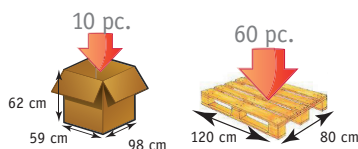

CURVE Oreiller ATHENAX

GARANTIE 2 ANS
POIDS SUPPORTE: 10 KG

La forme ergonomique de l'oreiller Curve s'adapte instantanément à vos courbes. Support parfait pour la lecture, il aide à maintenir un alignement naturel de la colonne vertébrale.

- > Mousse CosyPUR® Visco de BASF
- > Taie déhoussable lavable en machine à 60°C.

Conditionnement :
Cartons de regroupement : 10 pc.
Palette : 60 pc.

Mousse visco

Gel visco

DIMENSIONS

Codes	Désignations	Hauteur	Largeur	Longueur	Densité	Poids
420702	CURVE	10 cm	40 cm	60 cm	60 kg/m ³	1,90 kg
420602	CURVE GEL					3,80 kg
420703	CURVE	10 cm	32 cm	50 cm		1,18 kg

EAN, PRISE EN CHARGE

Codes	Désignations	Code EAN	LPPR TTC
420702	Oreiller Curve visco 60 kg/m ³ 60 x 40 x 10 cm	3701127720433	
420602	Oreiller Curve gel visco 60 kg/m ³ 60 x 40 x 10 cm	3701127720464	Néant
420703	Oreiller Curve visco 60 kg/m ³ 50 x 32 x 10 cm	3701127720426	