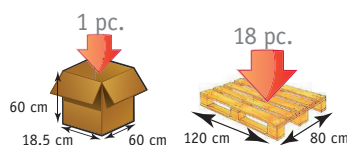

La chaise **Alustyle 4 en 1** peut servir : de chaise de douche, de chaise hygiénique, placée sur les WC elle devient un rehausse WC et grâce à son système de réglage avec pieds télescopiques, elle s'utilise comme cadre de maintien. Elle est livrée avec un seau avec système de guidage pour l'usage sur les WC. Prêt à l'emploi, le cadre se déplie et se déplie en toute aisance. Il ne nécessite aucun outil pour son installation.

Matériaux : aluminium, assise thermosoudée, seau et accoudoirs en polypropylène

installation sans outil
seau avec guide
réglable en hauteur

Conditionnement :
Carton de regroupement: 6
Palette : 18

Assise confort

Plié

Seau et guide

DIMENSIONS

Hauteur totale	63/78 cm
Largeur entre accoudoirs	46 cm
Largeur hors tout	56 cm
Hauteur accoudoirs/ sol	63/78 cm
Hauteur assise sol	45/60 cm
Hauteur assise+dossier	63/78 cm
Profondeur assise	42 cm
Profondeur hors tout	60 cm
Poids	3.8 kg