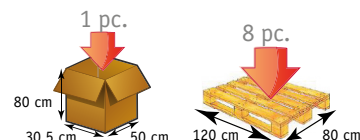

Matériaux : roues à bandage, cadre acier, vérin pneumatique

- > assise ajustable par vérins
- > 2 roues avec frein

Video de présentation

Conditionnement :  
Carton : 1 - Palette : 8

## DIMENSIONS

	Modelito Wp Home 500	Modelito Wp Home 350
Hauteur assise-sol	67/88 cm	67/88 cm
Hauteur guidon sol	88 cm	88 cm
Largeur hors tout	43 cm	43 cm
Longueur selle	30 cm	30 cm
Profondeur totale	59 cm	59 cm
Encombrement replié	62*93*25 cm	62*93*25 cm
Diamètre des roues	150 mm	150 mm
Poids	10 kg	10 kg
Poids supporté conseillé	70 à 130 kg	50 à 75 kg