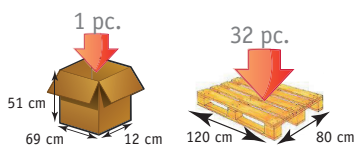

GARANTIE 2 ANS
POIDS SUPPORTE: 120 KG

Conditionnement :
Carton : 1 - Palette : 32