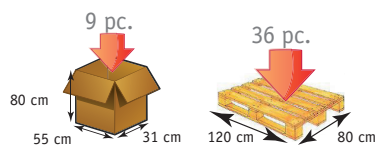

# Déambulateur pliant avec poignées

Avec son cadre léger, le déambulateur **avec poignées**, réglable en hauteur, se déploie facilement à l'aide de ses 2 poignées de verrouillage. Il s'utilise pour la marche ou comme cadre de sécurité dans les wc.

Matériaux : aluminium, poignées polypropylène

- > légèreté
- > pliable
- > réglable en hauteur
- > utilisable comme cadre de WC

**GARANTIE 2 ANS**  
POIDS SUPPORTE: 110 KG

Conditionnement :  
Carton de regroupement : 9  
Palette : 36

## DIMENSIONS

A	B	C	D	Encombrement plié	Poids
77/92 cm	55.5 cm	10 cm	46 cm	53.5 x 79 x 10 cm	2,34 kg

A= Hauteur  
B= Largeur hors tout  
C= Longueur poignée  
D= Profondeur hors tout