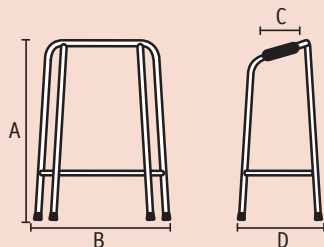

# Déambulateur pliant avec poignées

Avec son cadre léger, le déambulateur **avec poignées**, réglable en hauteur, se déploie facilement à l'aide de ses 2 poignées de verrouillage. Il s'utilise pour la marche ou comme cadre de sécurité dans les wc.

Matériaux : aluminium, poignées polypropylène

- > légèreté
- > pliable
- > réglable en hauteur
- > utilisable comme cadre de WC

**GARANTIE 2 ANS**  
POIDS SUPPORTE: 110 KG

Conditionnement :  
Carton de regroupement : 9  
Palette : 36

## DIMENSIONS

A	B	C	D	Encombrement plié	Poids
77/92 cm	55.5 cm	10 cm	46 cm	53.5 x 79 x 10 cm	2,34 kg

A= Hauteur  
B= Largeur hors tout  
C= Longueur poignée  
D= Profondeur hors tout