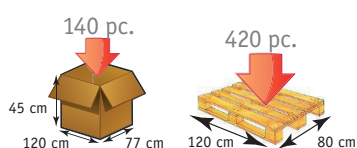

TIKI Cannes anglaises

GARANTIE 2 ANS
POIDS SUPPORTE: 100 KG

Les cannes **TIKI** avec leur appui brachial réglable en hauteur, sont testées et certifiées jusqu'à 100 kg pour les jeunes et adolescents.

Matériaux : aluminium et polypropylène

- > meilleure canne pour enfant du marché
- > coloris et design attractifs
- > embout anti dérapant
- > appui brachial réglable en hauteur (3 positions)

Conditionnement :
Carton de regroupement : 140
Palette : 420

Réglage avec bouton poussoir

Clip de réglage

DIMENSIONS

Hauteur poignée/sol	Réglage poignée	Largeur manchette	Poids
55/77 cm	11/21 cm	7 cm	0,33 kg

EAN, PRISE EN CHARGE

Code	Désignation	Code EAN	Code EAN UDI	LPPR TTC
200510	TIKI canne violet turquoise	3401075952848	3701127708967	Ancien code : 1296787 Nouveau code : 6238091
200520	TIKI canne bleu orange	3401075952909	3701127708974	