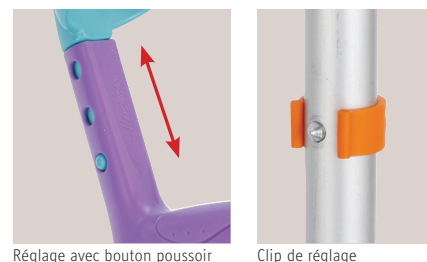

TIKI Cannes anglaises

GARANTIE 2 ANS
POIDS SUPPORTE: 100 KG

Les cannes **TIKI** avec leur appui brachial réglable en hauteur, sont testées et certifiées jusqu'à 100 kg pour les jeunes et adolescents.

Matériaux : aluminium et polypropylène

- > meilleure canne pour enfant du marché
- > coloris et design attractifs
- > embout anti dérapant
- > appui brachial réglable en hauteur (3 positions)

Conditionnement :
Carton de regroupement : 140
Palette : 420

Réglage avec bouton poussoir

Clip de réglage

DIMENSIONS

Hauteur poignée/sol	Réglage poignée	Largeur manchette	Poids
55/77 cm	11/21 cm	7 cm	0,33 kg

EAN, PRISE EN CHARGE

Code	Désignation	Code EAN	Code EAN UDI	LPPR TTC
200510	TIKI canne violet turquoise	3401075952848	3701127708967	Ancien code : 1296787 Nouveau code : 6238091
200520	TIKI canne bleu orange	3401075952909	3701127708974	